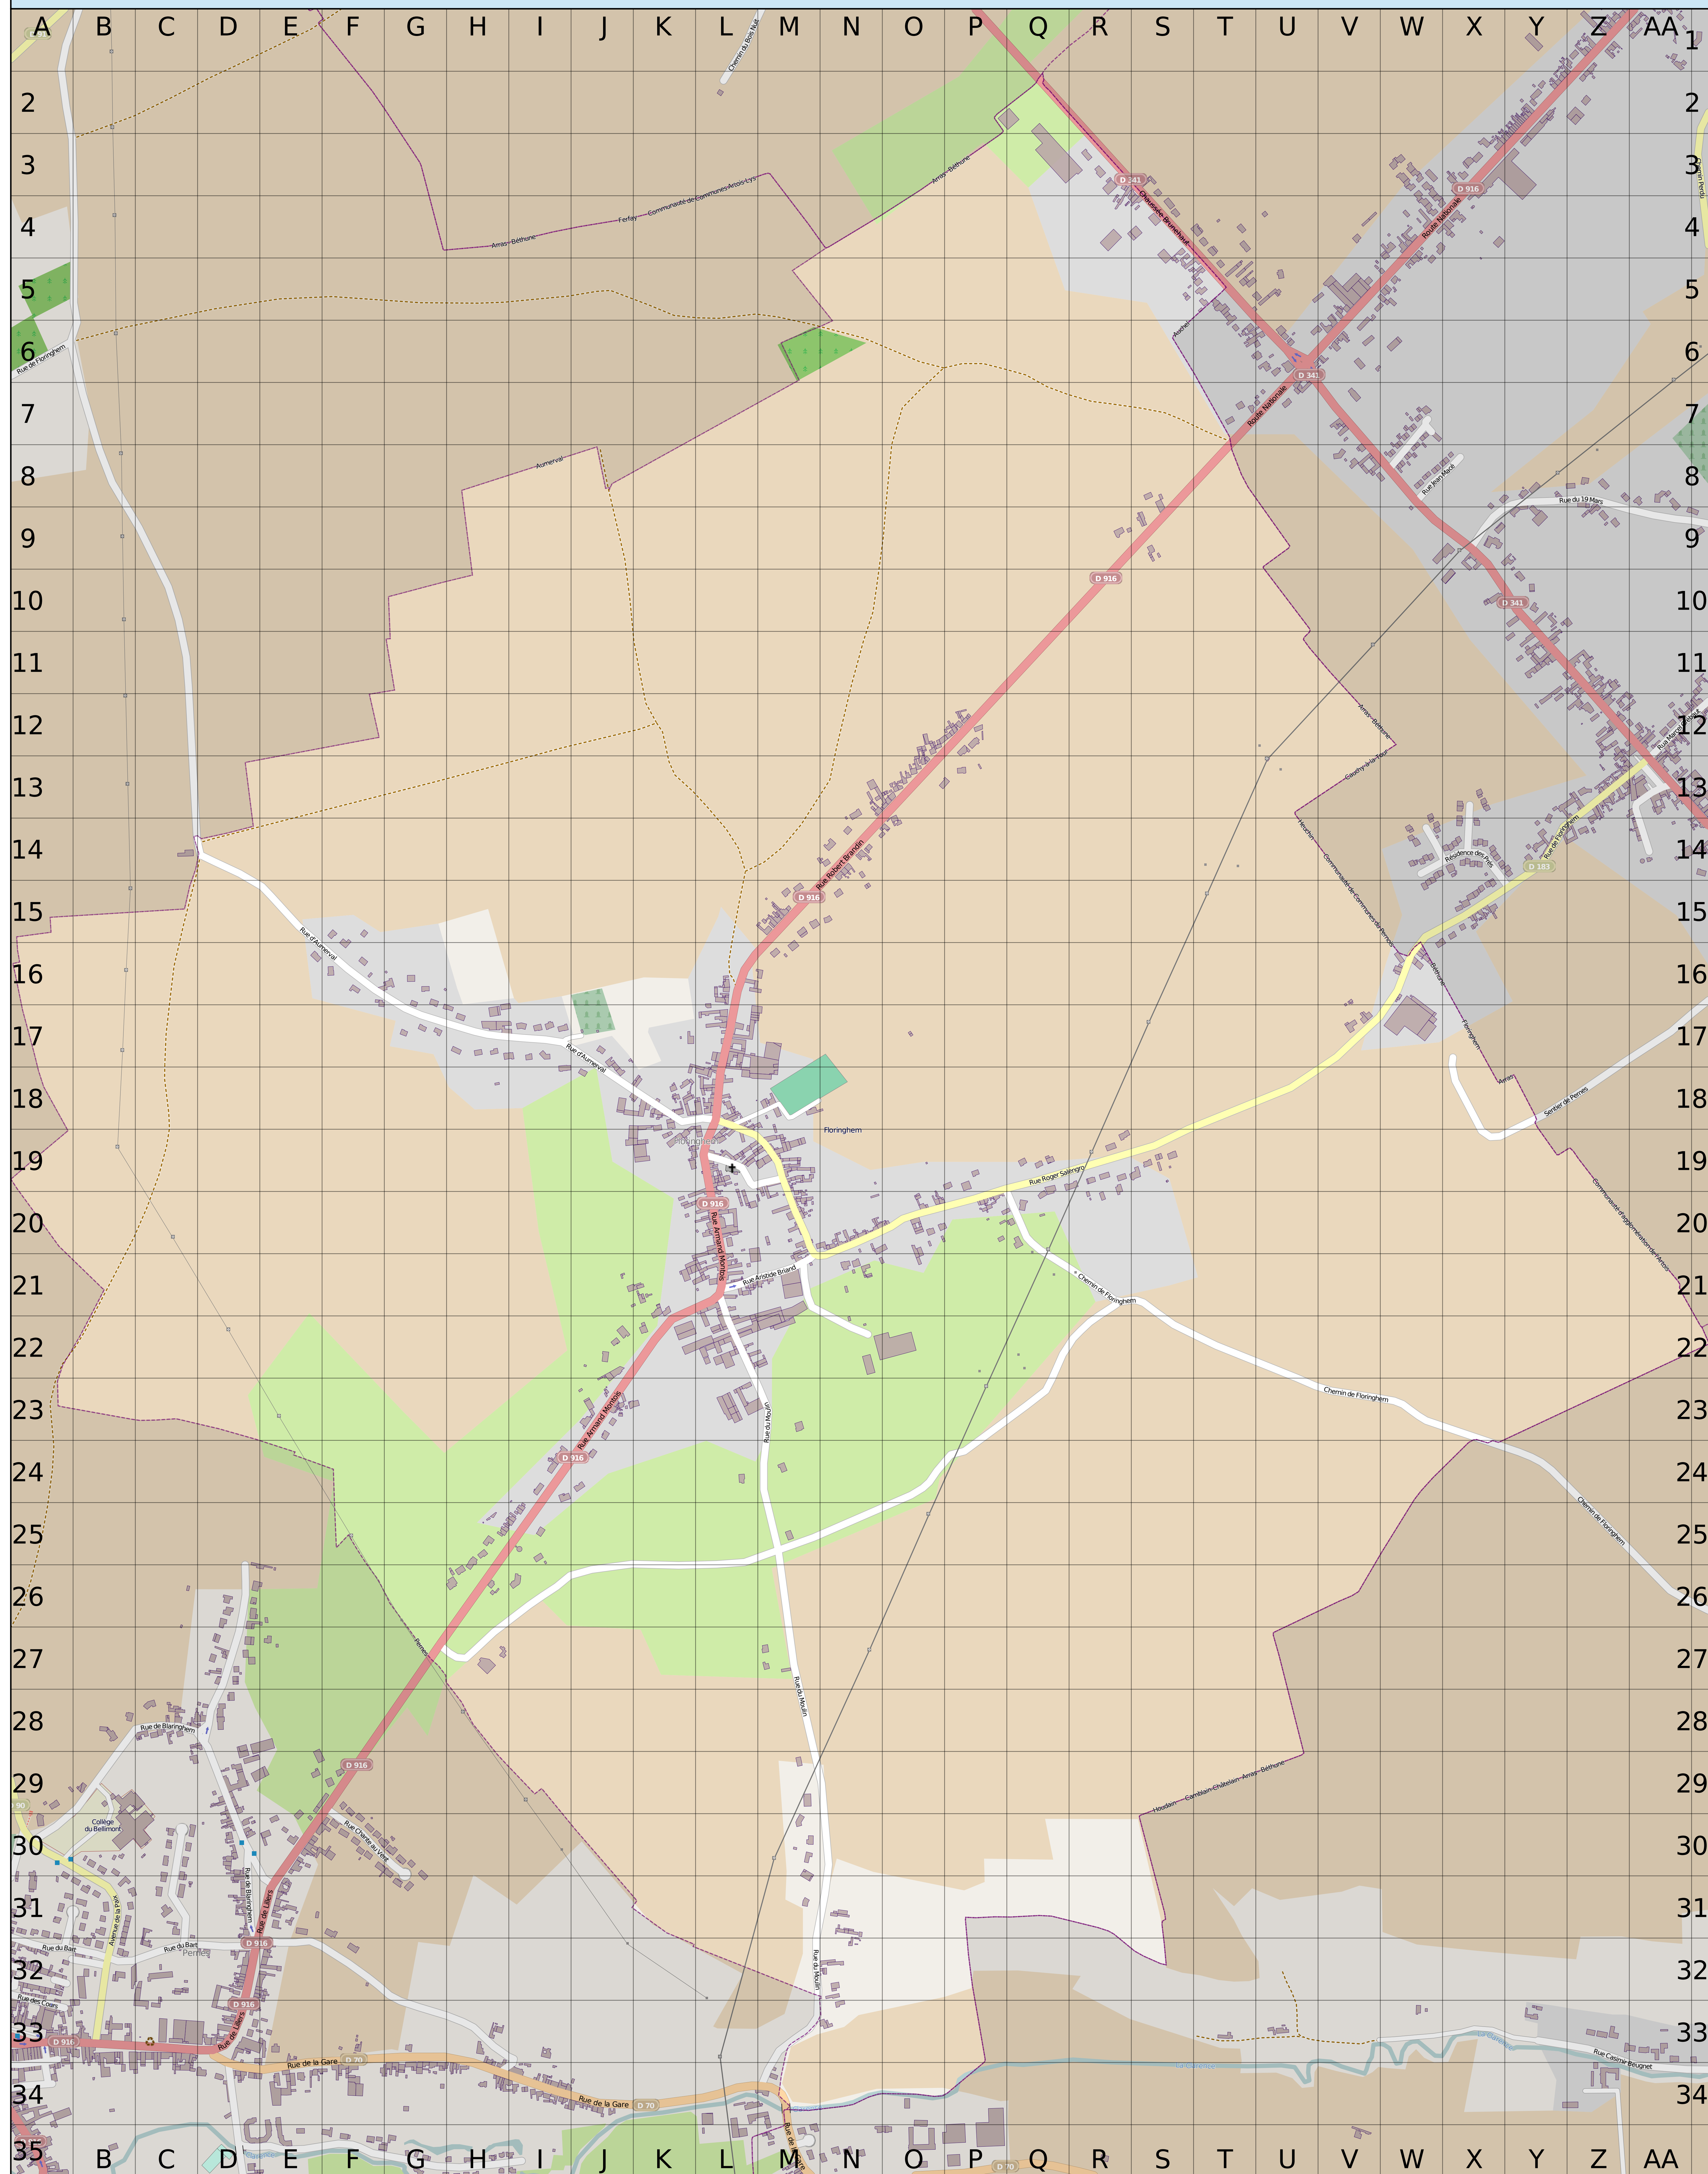

Floringhem, Arras, Pas-de-Calais, Hauts-de-France, 62550, France

Aristide Briand (Rue) .. L21-M21	Brunehaut (Chaussée) Q2	Floringhem (Chemin de) P19-X24	Gare (Rue de la) M34	Pernes (Sentier de) X17-Y18	Roger Salengro (Rue) .. L18-W16
Armand Montois (Rue) G27-L18	E	Floringhem (Rue de) .. W15-W16	M	R	Bâtiments publics
Aumerval (Rue d') D14-L18	Eglise (Rue de l') L19-M19		Moulin (Rue du) L21-M32	Robert Brandin (Rue) ... L18-P12	Mairie de Floringhem .. K19-L19